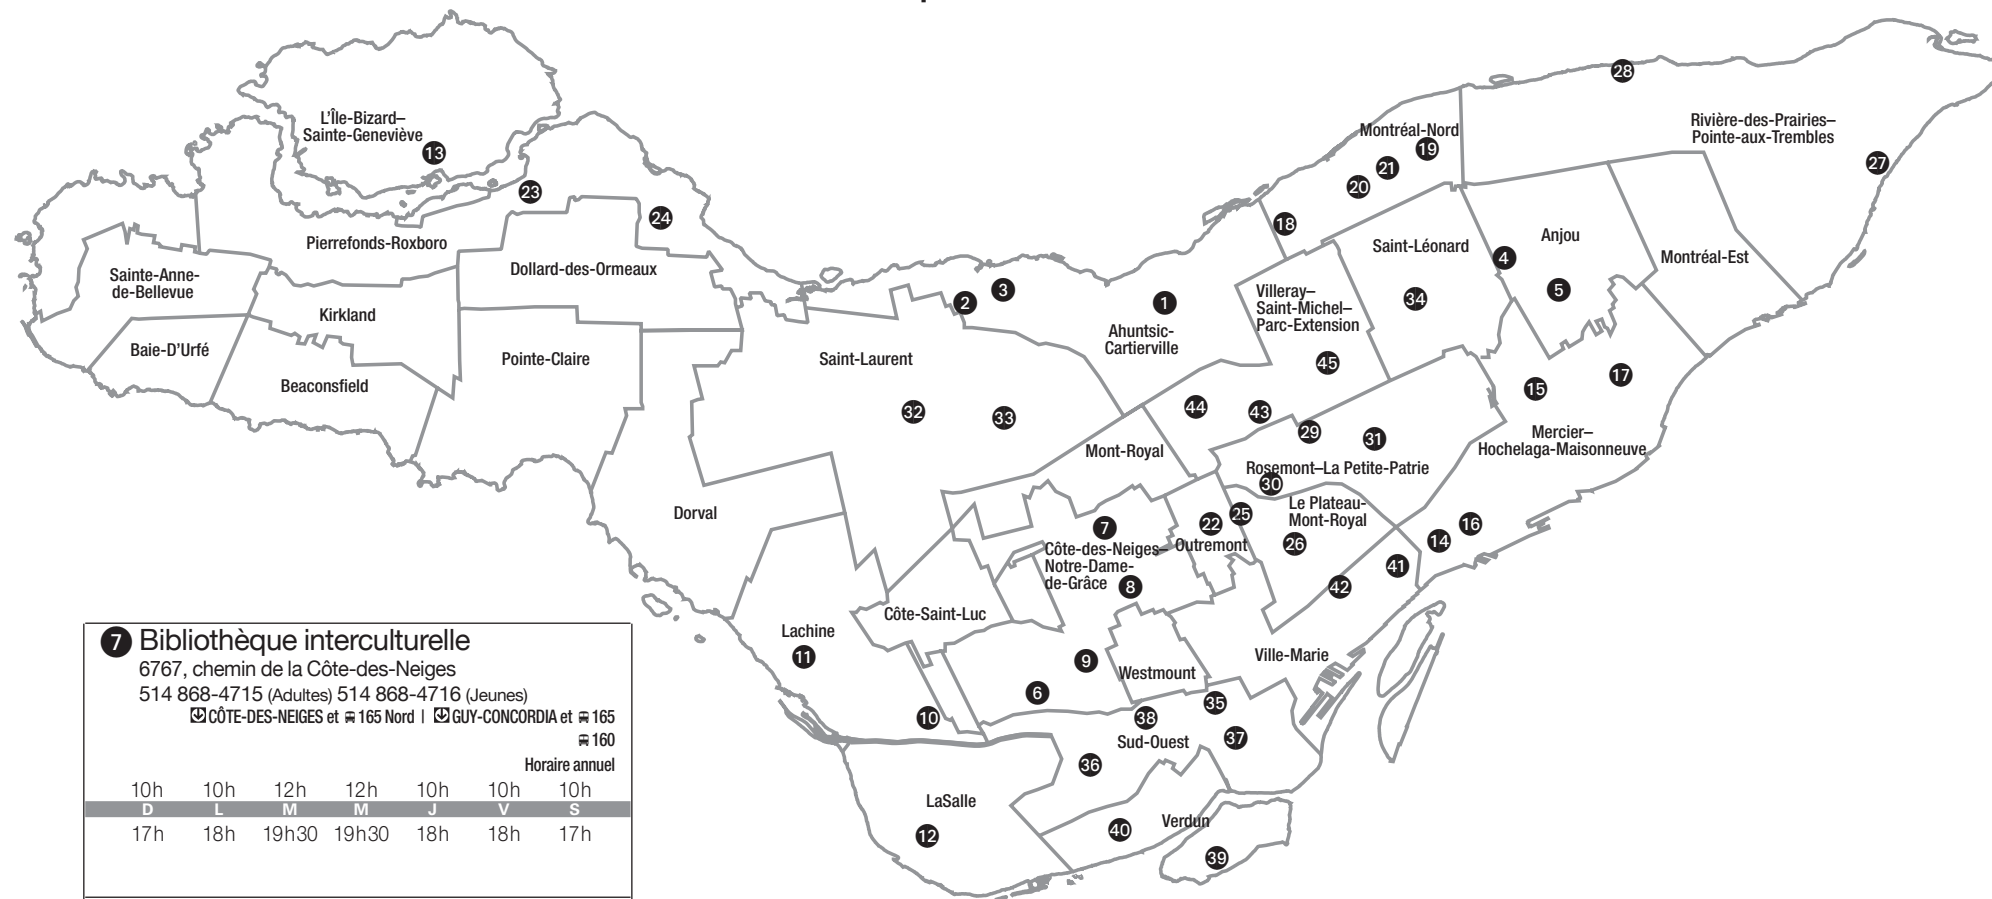

Bibliothèques de Montréal

Horaire Automne 2019 Hiver 2020

Ahuntsic-Cartierville

1 Ahuntsic
10300, rue Lajeunesse
514 872-0568
SAUVÉ et #140, 180 | HENRI-BOURASSA et #31

Horaire annuel						
D	L	M	M	J	V	S
10h	10h	10h	10h	10h	10h	10h
18h	21h	21h	21h	21h	18h	18h

Café de Da
545, Fleury Est
SAUVÉ et #140, 180 | HENRI-BOURASSA et #31

Horaire annuel						
D	L	M	M	J	V	S
10h	10h	13h	10h	10h	10h	10h
18h	21h	21h	21h	21h	18h	18h

2 Cartierville
5900, rue De Salaberry
514 872-6989
SAUVÉ et #180 | CÔTE-VERTU et #64

Horaire annuel						
D	L	M	M	J	V	S
12h	13h	10h	10h	10h	12h	10h
17h	20h	20h	20h	18h	18h	17h

3 De Salaberry
4170, rue De Salaberry
514 872-1521
SAUVÉ et #180 | DU COLLÈGE et #117

Horaire annuel						
D	L	M	M	J	V	S
12h	9h	9h	9h	9h	9h	10h
17h	17h	18h	18h	17h	17h	17h

Anjou

4 Jean-Corbeil
7500, avenue Goncourt
514 493-8260
HONORÉ-BEAUGRAND et #28 Nord, 85 Est, 141
Du 31 août au 22 mai

Horaire annuel						
D	L	M	M	J	V	S
11h	12h	12h	12h	12h	12h	9h30
17h	20h	20h	20h	20h	20h	17h

5 Bibliothèque du Haut-Anjou
7070, rue Jarry Est
514 493-8271
JARRY et #193 Est | RADISSON et #44
Du 31 août au 22 mai

Horaire annuel						
D	L	M	M	J	V	S
11h	12h	12h	12h	12h	12h	9h30
17h	20h	20h	20h	20h	20h	17h

Côte-des-Neiges-Notre-Dame-de-Grâce

6 Benny
6400, avenue de Monkland
514 872-4147 (Adultes) 514 872-4636 (Jeunes)
VILLA-MARIA et #162, 138 et 103

Horaire annuel						
D	L	M	M	J	V	S
10h	10h	12h	12h	10h	10h	10h
17h	18h	19h30	19h30	18h	18h	17h

7 Bibliothèque interculturelle
6767, chemin de la Côte-des-Neiges
514 868-4715 (Adultes) 514 868-4716 (Jeunes)
CÔTE-DES-NEIGES et #165 Nord | GUY-CONCORDIA et #165
#160

Horaire annuel						
D	L	M	M	J	V	S
10h	10h	12h	12h	10h	10h	10h
17h	18h	19h30	19h30	18h	18h	17h

8 Côte-des-Neiges
5290, chemin de la Côte-des-Neiges
514 872-6603 (Adultes) 514 872-5118 (Jeunes)
CÔTE-DES-NEIGES | GUY-CONCORDIA et #165
SNOWDON et #51, 166 | #119

Horaire annuel						
D	L	M	M	J	V	S
10h	10h	12h	12h	10h	10h	10h
17h	18h	19h30	19h30	18h	18h	17h

9 Notre-Dame-de-Grâce
3755, rue Botrel
514 872-2398 (Adultes) 514 872-2377 (Jeunes)
VILLA-MARIA et #24 | VENDÔME et #102
PLACE SAINT-HENRI et #17 | ATWATER et #63, 138

Horaire annuel						
D	L	M	M	J	V	S
10h	10h	12h	12h	10h	10h	10h
17h	18h	19h30	19h30	18h	18h	17h

Lachine

10 Saint-Pierre
183, rue des Érables
514 634-3471 # 826
VENDÔME et #90 Ouest
Du 3 septembre au 23 juin

Horaire annuel						
D	L	M	M	J	V	S
12h	13h	13h	13h	9h	9h	9h
17h	21h	21h	21h	17h	17h	17h

11 Saul-Bellow
3100, rue Saint-Antoine
514 872-5080
ANGRIGNON et #110, 195 | LIONEL-GROULX et #191, 190 (AM et PM)
Du 3 septembre au 23 juin

Horaire annuel						
D	L	M	M	J	V	S
10h	10h	10h	10h	10h	10h	10h
17h	21h	21h	21h	21h	17h	17h

Veillez vous informer des politiques d'abonnement, de prêt et de retour auprès de votre bibliothèque.

LaSalle

12 L'Octogone
1080, avenue Dollard
514 367-6376
ANGRIGNON et #110, 113, 495 | JOLICEUR et #112
Du 3 septembre au 24 juin

Horaire annuel						
D	L	M	M	J	V	S
10h	10h	10h	10h	10h	10h	10h
17h	21h	21h	21h	21h	17h	17h

L'Île-Bizard-Sainte-Geneviève

13 L'Île-Bizard
500, montée de l'Église
514 620-6257
#207
Du 31 août au 19 juin

Horaire annuel						
D	L	M	M	J	V	S
11h	10h	10h	10h	10h	10h	11h
17h	19h	19h	19h	19h	18h	17h

Mercier-Hochelaga-Maisonnette

14 Hochelaga
1870, rue Davidson
514 872-3666
FRONTENAC et #125 Est | JOLIETTE et #29 | PAPINEAU et #34
Du 3 septembre au 23 juin

Horaire annuel						
D	L	M	M	J	V	S
10h	10h	13h	13h	10h	10h	10h
16h	18h	18h	18h	18h	18h	16h

15 Langelier
6473, rue Sherbrooke Est
514 872-2640 (Adultes) 514 872-4227 (Jeunes)
LANGELIER | #33, 185, 197
Du 3 septembre au 24 juin

Horaire annuel						
D	L	M	M	J	V	S
10h	10h	12h	12h	10h	10h	10h
17h	17h	20h	20h	18h	18h	17h

16 Maisonnette
4120, rue Ontario Est
514 872-4213 (Adultes) 514 872-4214 (Jeunes)
PIE-IX et #139 Sud | FRONTENAC et #125 Est
Du 3 septembre au 23 juin

Horaire annuel						
D	L	M	M	J	V	S
10h	12h	10h	10h	12h	12h	10h
17h	19h	19h	19h	19h	19h	17h

17 Mercier
8105, rue Hochelaga
514 872-8738
HONORÉ-BEAUGRAND et #26, 28 189 | FRONTENAC et #85
Du 3 septembre au 23 juin

Horaire annuel						
D	L	M	M	J	V	S
10h	10h	11h	11h	11h	10h	10h
17h	17h	19h	19h	19h	18h	17h

Montréal-Nord

18 Belleville
10400, avenue de Belleville
514 328-4000 # 4140
SAUVÉ et #140, 440 (AM et PM)
Du 3 septembre au 23 juin

Horaire annuel						
D	L	M	M	J	V	S
12h	10h	9h	9h	9h	9h	12h
17h	20h	20h	20h	20h	13h	17h

CET AUTOMNE ET CET HIVER, DANS VOS BIBLIOTHÈQUES PARTICIPANTES :

BIBLIOJEUNES

Un espace web entièrement dédié aux jeunes de 6 à 12 ans et à leurs parents. Références, concours, suggestions de lecture, de sorties et de films, tout pour apprendre et s'amuser à l'année!

bibliojeunes.com

MONTRÉAL JOUE